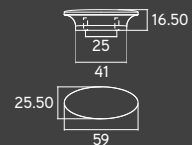

OVALE

OVALE

Material: Zamac
Embalagem padrão: 10 UN

Rosé Gold	Escovado
38806	38779

COG

COG

Material: Zamac
Embalagem padrão: 10 UN

Cromado	Cr. Acetinado	Escovado	Steel
36370	36371	36373	36372

Rosé Gold	Preto
38802	38818

BLOCCO

BLOCCO

Material: Zamac
Embalagem padrão: 10 UN

Cromado	Cr. Acetinado	Escovado
34914	34912	34915

ROVINE

ROVINE

Material: Zamac
Embalagem padrão: 25 UN