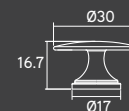

Rosé Gold	Preto
38802	38818

BLOCCO

BLOCCO

Material: Zamac
Embalagem padrão: 10 UN

Cromado	Cr. Acetinado	Escovado
34914	34912	34915

ROVINE

ROVINE

Material: Zamac
Embalagem padrão: 25 UN