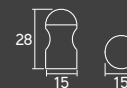

## FIRENZE I e II

Material: Zamac  
Embalagem padrão: 25 UN

	Cromado	Branco	Steel	A	B
I	32307	32305	32314	25	22
II	32266	32264	32273	35	32

## PINO R

Material: Zamac  
Embalagem padrão: 25 UN

Cr. Acetinado	Steel
33242	32323