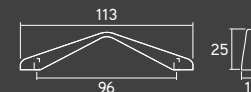

LENZO

Material: Zamac
Embalagem padrão: 25 UN

Cromado	Escovado	Steel
32207	36182	32212

MANIGLIA

Material: Zamac
Embalagem padrão: 25 UN

Cromado	Escovado	Steel	A	B	C
32298	36186	32303	64	80	21
32083	36187	32088	128	147	26

MEZZO

Material: Zamac
Embalagem padrão: 25 UN

Cromado	Steel
32257	32262