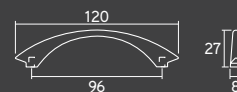

ARCO

ARCO

Material: Zamac
Embalagem padrão: 25 UN

Cromado	Steel
38554	38509

FRONTE

FRONTE

Material: Zamac
Embalagem padrão: 10 UN

Cromado	A	B
36305	128	147
36309	192	212
36313	288	308

SOTTILE

SOTTILE

Material: Zamac
Embalagem padrão: 25 UN

Cromado	Cr. Acetinado
32198	33160