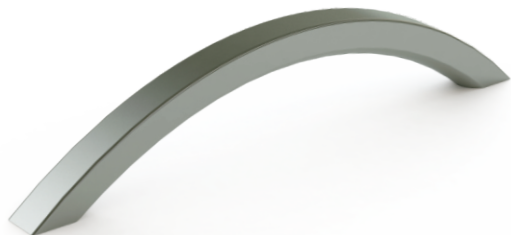

ARCO

ARCO

Material: Zamac
Embalagem padrão: 25 UN

Cromado	Steel
38554	38509

FRONTE

FRONTE

Material: Zamac
Embalagem padrão: 10 UN

Cromado	A	B
36305	128	147
36309	192	212
36313	288	308

SOTTILE

SOTTILE

Material: Zamac
Embalagem padrão: 25 UN

Cromado	Cr. Acetinado
32198	33160