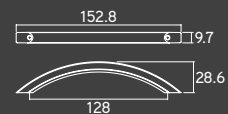

ARCO

ARCO

Material: Zamac
Embalagem padrão: 25 UN

Cromado	Steel
38554	38509

FRONTE

FRONTE

Material: Zamac
Embalagem padrão: 10 UN

Cromado	A	B
36305	128	147
36309	192	212
36313	288	308

SOTTILE

SOTTILE

Material: Zamac
Embalagem padrão: 25 UN

Cromado	Cr. Acetinado
32198	33160