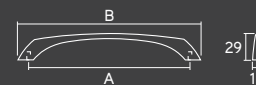

STIVO

STIVO

Material: Zamac
Embalagem padrão: 25 UN

Cromado	Cr. Acetinado	Steel	A	B
36052	36053	36054	128	149
36101	36102	36103	160	181

FRANCO

FRANCO

Material: Zamac
Embalagem padrão: 25 UN

Cromado	Cr. Acetinado	Escovado	Steel	A	B	C
36595	36592	36596	36597	96	126	28
36590	36589	36591	36593	128	157	30
36680	36679	36681	36682	160	206	30
36684	36683	36685	36686	192	248	30

NEO

NEO

Material: Zamac
Embalagem padrão: 25 UN

Cromado	Cr. Acetinado	Escovado	Steel	A	B
36361	36362	36364	36363	96	124
36093	36094	36096	36095	128	156
36097	36098	36100	36099	160	188
36245	36246	36248	36247	192	220
36365	36366	36368	36367	288	316