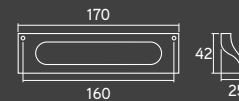

FLUO

Material: Zamac
Embalagem padrão: 10 UN

Cromado	Escovado
34932	38562