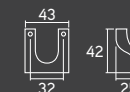

## FLUO

Material: Zamac  
Embalagem padrão: 10 UN

Cromado	Escovado
34932	38562

Cromado	Escovado
34936	34939