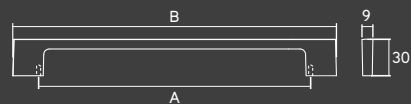

## LIBERO

Material: Zamac  
Embalagem padrão: 25 UN

Cromado	Cr. Acetinado	Escovado	A	B
36688	36687	36689	160	202
36604	36603	36619	224	267