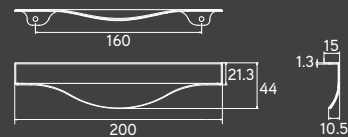

LEVEL

LEVEL

Material: Zamac
Embalagem padrão: 10 UN

Cromado	Escovado	Cr. Acetinado	Preto	Rosê Gold
38675	38676	38674	38821	38789

CAPELLO

CAPELLO

Material: Zamac
Embalagem padrão: 5 UN
Tamanho da fita de borda: 74mm L x 60mm C x 0.6mm

Escovado	A
38227	64

DELICATTO

DELICATTO

Material: Zamac
Embalagem padrão: 25 UN

Cromado
38596