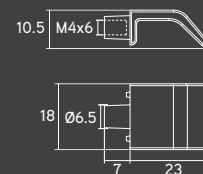

LEVEL

LEVEL

Material: Zamac
Embalagem padrão: 10 UN

Cromado	Escovado	Cr. Acetinado	Preto	Rosê Gold
38675	38676	38674	38821	38789

CAPELLO

CAPELLO

Material: Zamac
Embalagem padrão: 5 UN
Tamanho da fita de borda: 74mm L x 60mm C x 0.6mm

Escovado	A
38227	64

DELICATTO

DELICATTO

Material: Zamac
Embalagem padrão: 25 UN

Cromado
38596