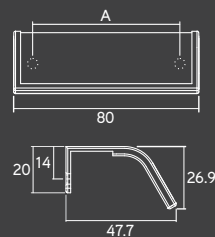

LEVEL

LEVEL

Material: Zamac
Embalagem padrão: 10 UN

Cromado	Escovado	Cr. Acetinado	Preto	Rosê Gold
38675	38676	38674	38821	38789

CAPELLO

CAPELLO

Material: Zamac
Embalagem padrão: 5 UN
Tamanho da fita de borda: 74mm L x 60mm C x 0.6mm

Escovado	A
38227	64

DELICATTO

DELICATTO

Material: Zamac
Embalagem padrão: 25 UN

Cromado
38596