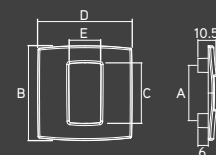

Cromado	A	B	C	D	E
38028	32	55	35	55	18,2
38228	160	200	145	40	15

LUCE

LUCE

Material: Zamac
Embalagem padrão: 10 UN

Cromado	Escovado	Rosé Gold	Preto	A	B	C
38016	38015	38798	38816	192	214	23,5
38019	38018	38799	38817	288	310	23,5
38022	38021	38860	38859	384	406	24