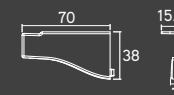

Ponteira Larga
Material: Zamac
Embalagem padrão: 10 UN

Cromado	Escovado	Branco	Preto	Aplicação
38277	38271	38273	38272	18mm
38363	38364	38367	38366	20mm