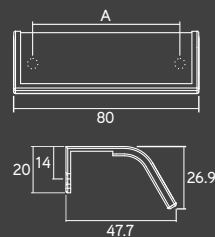

Material: Zamac
Embalagem padrão: 10 UN

Cromado 38356

PUNTO

Material: Zamac
Embalagem padrão: 25 UN
Tamanho da fita de borda:
43.9mm x 43.9mm x 0.45mm
Fita de borda vendida separadamente

Cromado	A
38607	32

LEVEL

LEVEL

Material: Zamac
Embalagem padrão: 10 UN

Cromado	Escovado	Cr. Acetinado	Preto	Rosê Gold
38675	38676	38674	38821	38789

CAPELLO

CAPELLO

Material: Zamac
Embalagem padrão: 5 UN
Tamanho da fita de borda: 74mm L x 60mm C x 0.6mm