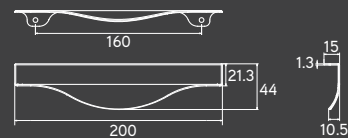

Material: Zamac
Embalagem padrão: 10 UN

Cromado 38356

PUNTO

Material: Zamac
Embalagem padrão: 25 UN
Tamanho da fita de borda:
43.9mm x 43.9mm x 0.45mm
Fita de borda vendida separadamente

Cromado	A
38607	32

LEVEL

LEVEL

Material: Zamac
Embalagem padrão: 10 UN

Cromado	Escovado	Cr. Acetinado	Preto	Rosê Gold
38675	38676	38674	38821	38789

CAPELLO

CAPELLO

Material: Zamac
Embalagem padrão: 5 UN
Tamanho da fita de borda: 74mm L x 60mm C x 0.6mm