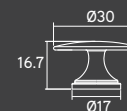

Cromado	Escovado
38679	38680

FIXAÇÃO

Veja qual é o parafuso ideal para a espessura de sua porta ou gaveta.

Espessura	Parafuso
15 a 18mm	M4x22
19 a 22mm	M4x26
23 a 26mm	M4x30
27 a 30mm	M4x34
31 a 34mm	M4x38
todas	M4x45/segmentado