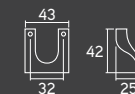

Cromado
36111

Cromado
36136

FLUO

FLUO

Material: Zamac
Embalagem padrão: 10 UN

Cromado	Escovado
34932	38562

Cromado	Escovado
34936	34939

DUALE