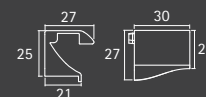

Aplicação	Cromado	Escovado
18 e 20mm	37579	37580