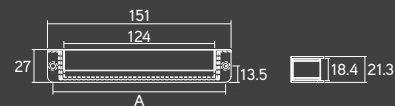

FISSO

Material: Zamac
Embalagem padrão: 10 UN
Necessita usinagem para instalação

Prata	Preto	A
38608	38820	142