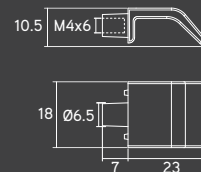

DELICATTO

Material: Zamac
Embalagem padrão: 25 UN