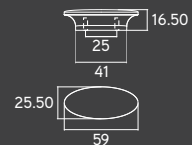

OVALE

Material: Zamac
Embalagem padrão: 10 UN

Rosé Gold	Escovado
38806	38779