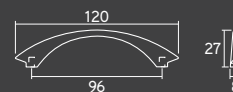

SOTTILE

Material: Zamac
Embalagem padrão: 25 UN

Cromado	Cr. Acetinado
32198	33160