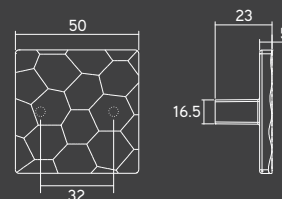

Barra	An. Prata	Inox Escovado	Preto
3 metros	11.03.807.461	11.03.807.202	11.03.807.941
6 metros	11.03.806.461	11.03.806.202	11.03.806.941

Ponteiras

Material: Zamac

Embalagem padrão: 10 UN

Indicada para aplicação em 18mm

Cromado	Escovado	Preto
4131433051	4131433021	4131430041

GIOIA

FAVO

PUNTO

GIOIA

Material: Zamac
Embalagem padrão: 10 UN

Cromado	Rosê Gold	Preto	A	B	C
38026	38790	38841	32	50	19
38027	-	-	32	70	20.5

FAVO

Material: Zamac
Embalagem padrão: 10 UN

Cromado 38356

PUNTO

Material: Zamac
Embalagem padrão: 25 UN
Tamanho da fita de borda:
43.9mm x 43.9mm x 0.45mm
Fita de borda vendida separadamente

Cromado	A
38607	32

LEVEL

LEVEL

Material: Zamac
Embalagem padrão: 10 UN

Cromado	Escovado	Cr. Acetinado	Preto	Rosê Gold
38675	38676	38674	38821	38789

CAPELLO

CAPELLO

Material: Zamac
Embalagem padrão: 5 UN
Tamanho da fita de borda: 74mm L x 60mm C x 0.6mm