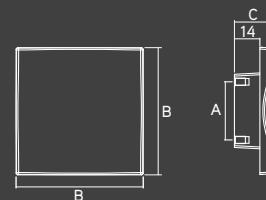

GIOIA

Material: Zamac
Embalagem padrão: 10 UN