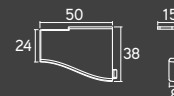

VERSATILE

Perfil
Material: Alumínio
Embalagem padrão: 4 UN

Barra	An. Prata	An. Champagne	Inox Escovado	Branco	Preto
3 metros	37583	37584	38588	-	-
2,8 metros	-	-	-	38664	38665

Ponteira Estreita
Material: Zamac
Embalagem padrão: 10 UN
Indicada para aplicação em 15, 18 e 20mm

Cromado	Escovado	Branco	Preto
37575	37576	37855	37770

Ponteira Larga
Material: Zamac
Embalagem padrão: 10 UN

Cromado	Escovado	Branco	Preto	Aplicação
38277	38271	38273	38272	18mm
38363	38364	38367	38366	20mm