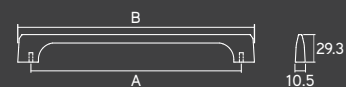

BONO

CASUALE

BONO

Material: Zamac
Embalagem padrão: 10 UN

Cromado	A	B
38319	96	124
38308	224	252

CASUALE

Material: Zamac
Embalagem padrão: 10 UN

Cromado	Escovado	A	B
37493	37495	192	202
37835	37841	288	298

HASTE INOX

HASTE INOX

Material: Inox
Embalagem padrão: 25 UN

Inox	A	B
36262	96	156
4142900008	128	188
4142910004	160	220
4142860006	192	252
4142830000	288	348
4142840005	352	412
4142870002	384	444
4142850001	448	508
4142880007	480	540