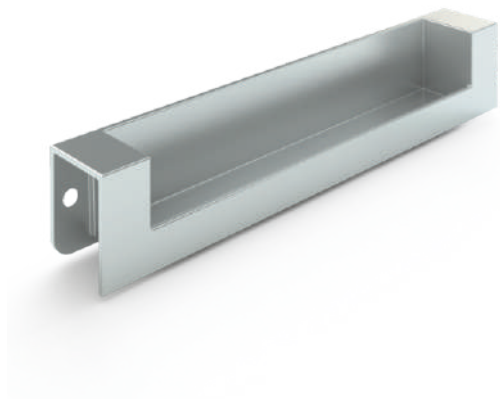

LEVEL

LEVEL

Material: Zamac
Embalagem padrão: 10 UN

Cromado	Escovado	Cr. Acetinado	Preto	Rosê Gold
38675	38676	38674	38821	38789

CAPELLO

CAPELLO

Material: Zamac
Embalagem padrão: 5 UN
Tamanho da fita de borda: 74mm L x 60mm C x 0.6mm

Escovado	A
38227	64

DELICATTO

DELICATTO

Material: Zamac
Embalagem padrão: 25 UN

Cromado
38596

FISSO

VISION

NASTRO