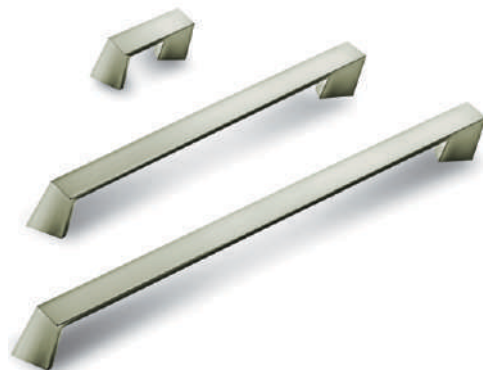

PRATICO

PRATICO

Material: Zamac
Embalagem padrão: 10 UN

Cromado	Escovado	A	B	C	D
37619	37621	32	39	24	21
36772	36774	160	169	25	23
36775	36777	224	233	26	24