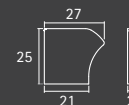

VERSATILE SLIM

Perfil

Material: Alumínio

Embalagem padrão: 4 UN

An. Prata	Barra
1103337461	3 metros

Ponteira

Material: Polímero

Embalagem padrão: 1 par - dir. e esq.

Indicada para aplicação em 15mm

Cromado
05.05.024.400

INTEGRATO

Perfil
Material: Alumínio
Embalagem padrão: 4 UN

Barra	An. Prata	An. Champagne
3 metros	37581	37582

Ponteira Estreita
Material: Zamac
Embalagem padrão: 10 UN
Indicada para aplicação em 18 e 20mm