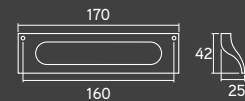

FLUO

Material: Zamac
Embalagem padrão: 10 UN

Cromado	Escovado
34932	38562