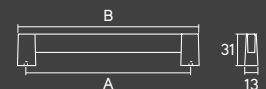

NOVO SUPREMA

Material haste: Alumínio
Material ponteiros: Zamac
Embalagem padrão: 10 UN

Cromado	A	B
37817	128	147
37819	192	211
37821	320	339