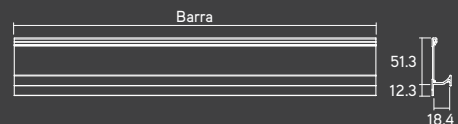

Barra	An. Prata
3 metros	03.01.024.461

MONTANA CAVA

Perfil

Material: Alumínio

Embalagem padrão: 4 UN

Possibilita a aplicação de fita de borda de 45mm no interno no perfil, vendida separadamente conforme padrão escolhido

Barra	An. Prata	Inox Escovado	Preto
3 metros	11.03.807.461	11.03.807.202	11.03.807.941
6 metros	11.03.806.461	11.03.806.202	11.03.806.941

Ponteiras

Material: Zamac

Embalagem padrão: 10 UN

Indicada para aplicação em 18mm