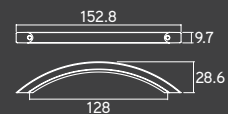

ARCO

Material: Zamac
Embalagem padrão: 25 UN

Cromado	Steel
38554	38509