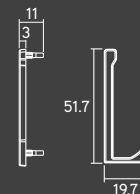

MONTANA CAVA

Perfil

Material: Alumínio

Embalagem padrão: 4 UN

Possibilita a aplicação de fita de borda de 45mm no interno no perfil, vendida separadamente conforme padrão escolhido

Barra	An. Prata	Inox Escovado	Preto
3 metros	11.03.807.461	11.03.807.202	11.03.807.941
6 metros	11.03.806.461	11.03.806.202	11.03.806.941

Ponteiras

Material: Zamac

Embalagem padrão: 10 UN

Indicada para aplicação em 18mm

Cromado	Escovado	Preto
4131433051	4131433021	4131430041