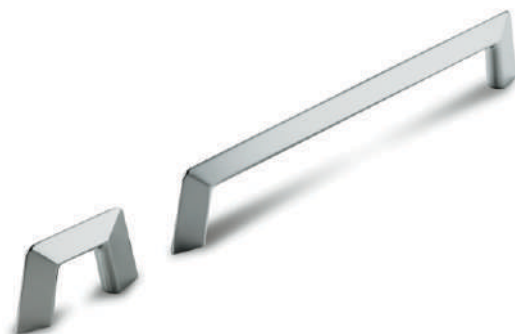

PRIMO

PRIMO

Material: Zamac
Embalagem padrão: 10 UN

Cromado	A	B
37474	32	52
37477	160	180