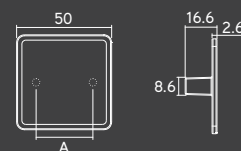

Barra	An. Prata	Inox Escovado	Preto
3 metros	11.03.807.461	11.03.807.202	11.03.807.941
6 metros	11.03.806.461	11.03.806.202	11.03.806.941

Ponteiras

Material: Zamac

Embalagem padrão: 10 UN

Indicada para aplicação em 18mm

Material: Zamac
Embalagem padrão: 10 UN

Cromado 38356

PUNTO

Material: Zamac
Embalagem padrão: 25 UN
Tamanho da fita de borda:
43.9mm x 43.9mm x 0.45mm
Fita de borda vendida separadamente

Cromado	A
38607	32