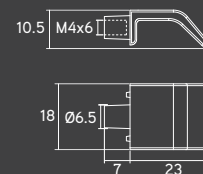

DELICATTO

Material: Zamac
Embalagem padrão: 25 UN