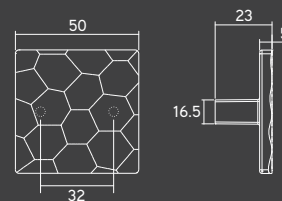

FAVO

Material: Zamac
Embalagem padrão: 10 UN