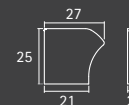

## INTEGRATO

Perfil  
Material: Alumínio  
Embalagem padrão: 4 UN

Barra	An. Prata	An. Champagne
3 metros	37581	37582

Ponteira Estreita  
Material: Zamac  
Embalagem padrão: 10 UN  
Indicada para aplicação em 18 e 20mm