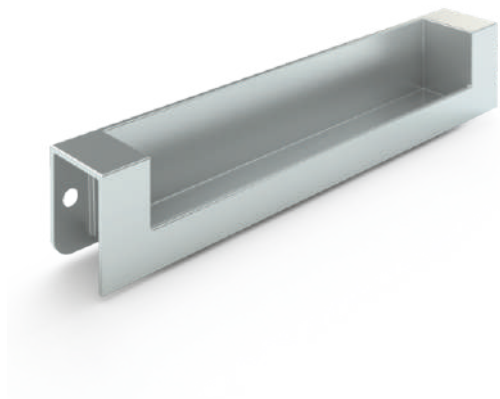

FISSO

VISION

NASTRO

FISSO

Material: Zamac
Embalagem padrão: 10 UN
Necessita usinagem para instalação

Prata	Preto	A
38608	38820	142

VISION

Material: Zamac
Embalagem padrão: 25 UN

Escovado
38633

NASTRO

Material: Zamac
Embalagem padrão: 5 UN

Cromado	A	B	C	D	E
38028	32	55	35	55	18,2
38228	160	200	145	40	15