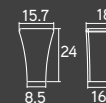

GAZZA

Material: Zamac
Embalagem padrão: 25 UN

Cromado	Escovado	Rosê Gold	Preto	Steel
38357	38263	38804	38575	38586