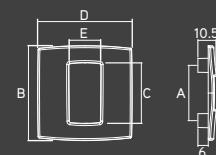

NASTRO

Material: Zamac
Embalagem padrão: 5 UN

Cromado	A	B	C	D	E
38028	32	55	35	55	18,2
38228	160	200	145	40	15