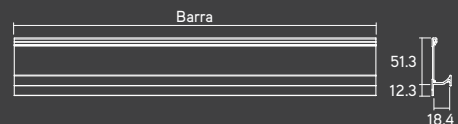

## MONTANA CAVA

Perfil

Material: Alumínio

Embalagem padrão: 4 UN

Possibilita a aplicação de fita de borda de 45mm no interno no perfil, vendida separadamente conforme padrão escolhido

Barra	An. Prata	Inox Escovado	Preto
3 metros	11.03.807.461	11.03.807.202	11.03.807.941
6 metros	11.03.806.461	11.03.806.202	11.03.806.941