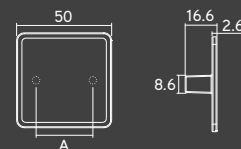

PUNTO

Material: Zamac
Embalagem padrão: 25 UN
Tamanho da fita de borda:
43.9mm x 43.9mm x 0.45mm
Fita de borda vendida separadamente