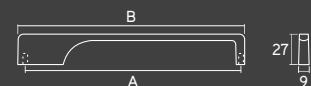

CASUALE

Material: Zamac
Embalagem padrão: 10 UN

Cromado	Escovado	A	B
37493	37495	192	202
37835	37841	288	298