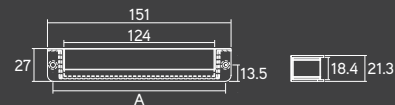

FISSO

Material: Zamac
Embalagem padrão: 10 UN
Necessita usinagem para instalação

Prata	Preto	A
38608	38820	142