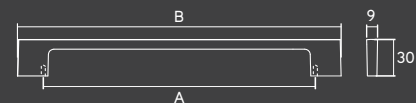

LIBERO

Material: Zamac
Embalagem padrão: 25 UN

Cromado	Cr. Acetinado	Escovado	A	B
36688	36687	36689	160	202
36604	36603	36619	224	267