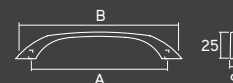

NEO

Material: Zamac
Embalagem padrão: 25 UN

Cromado	Cr. Acetinado	Escovado	Steel	A	B
36361	36362	36364	36363	96	124
36093	36094	36096	36095	128	156
36097	36098	36100	36099	160	188
36245	36246	36248	36247	192	220
36365	36366	36368	36367	288	316