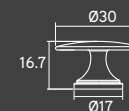

ROVINE

Material: Zamac
Embalagem padrão: 25 UN

Cromado	Escovado
38679	38680