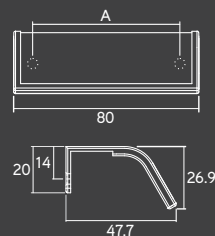

CAPELLO

Material: Zamac
Embalagem padrão: 5 UN
Tamanho da fita de borda: 74mm L x 60mm C x 0.6mm