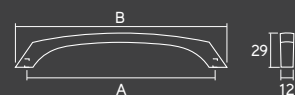

ANIMA

Material: Zamac
Embalagem padrão: 10 UN

Cromado	A	B
34944	128	147
34940	160	180