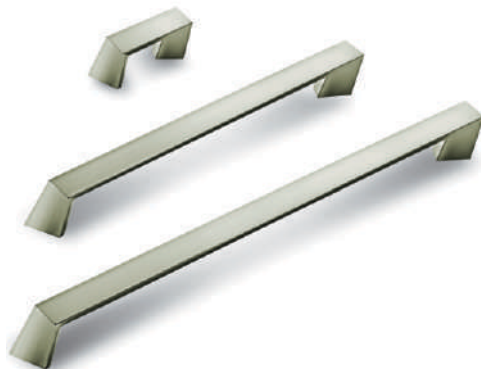

CRISTALLO

PRATICO

PRIMO

CRISTALLO

Material: Zamac
Embalagem padrão: 10 UN

Cromado	A	B	C	D
36763	16	37	24	27
36766	160	176	25	14
36769	224	238	25	15

PRATICO

Material: Zamac
Embalagem padrão: 10 UN

Cromado	Escovado	A	B	C	D
37619	37621	32	39	24	21
36772	36774	160	169	25	23
36775	36777	224	233	26	24

PRIMO

Material: Zamac
Embalagem padrão: 10 UN

Cromado	A	B
37474	32	52
37477	160	180