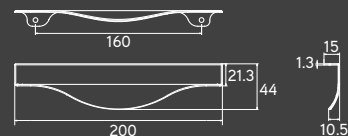

LEVEL

Material: Zamac
Embalagem padrão: 10 UN