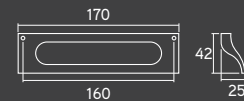

FLUO

Material: Zamac
Embalagem padrão: 10 UN

Cromado Escovado
34932 38562