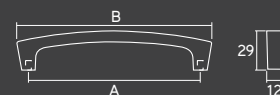

NESCIO

Material: Zamac
Embalagem padrão: 25 UN

Cromado	A	B
36002	128	143
34948	160	175