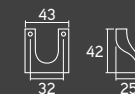

## FLUO

Material: Zamac  
Embalagem padrão: 10 UN

Cromado Escovado  
34932 38562

Cromado Escovado  
34936 34939