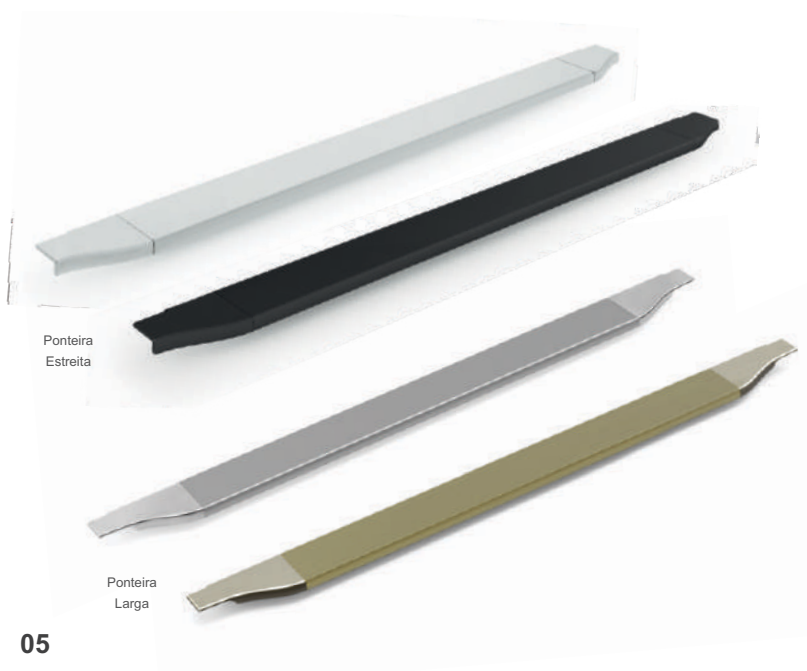

VERSATILE

Ponteira Estreita

Ponteira Larga

Perfil
Material: Alumínio
Embalagem padrão: 4 UN

Barra	An. Prata	An. Champagne	Inox Escovado	Branco	Preto
3 metros	37583	37584	38588	-	-
2,8 metros	-	-	-	38664	38665

Ponteira Estreita
Material: Zamac
Embalagem padrão: 10 UN
Indicada para aplicação em 15, 18 e 20mm

Cromado	Escovado	Branco	Preto
37575	37576	37855	37770

Ponteira Larga
Material: Zamac
Embalagem padrão: 10 UN

Cromado	Escovado	Branco	Preto	Aplicação
38277	38271	38273	38272	18mm
38363	38364	38367	38366	20mm