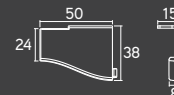

VERSATILE

Perfil
Material: Alumínio
Embalagem padrão: 4 UN

Barra	An. Prata	An. Champagne	Inox Escovado	Branco	Preto
3 metros	37583	37584	38588	-	-
2,8 metros	-	-	-	38664	38665

Ponteira Estreita
Material: Zamac
Embalagem padrão: 10 UN
Indicada para aplicação em 15, 18 e 20mm

Cromado	Escovado	Branco	Preto
37575	37576	37855	37770

Ponteira Larga
Material: Zamac
Embalagem padrão: 10 UN

Cromado	Escovado	Branco	Preto	Aplicação
38277	38271	38273	38272	18mm
38363	38364	38367	38366	20mm